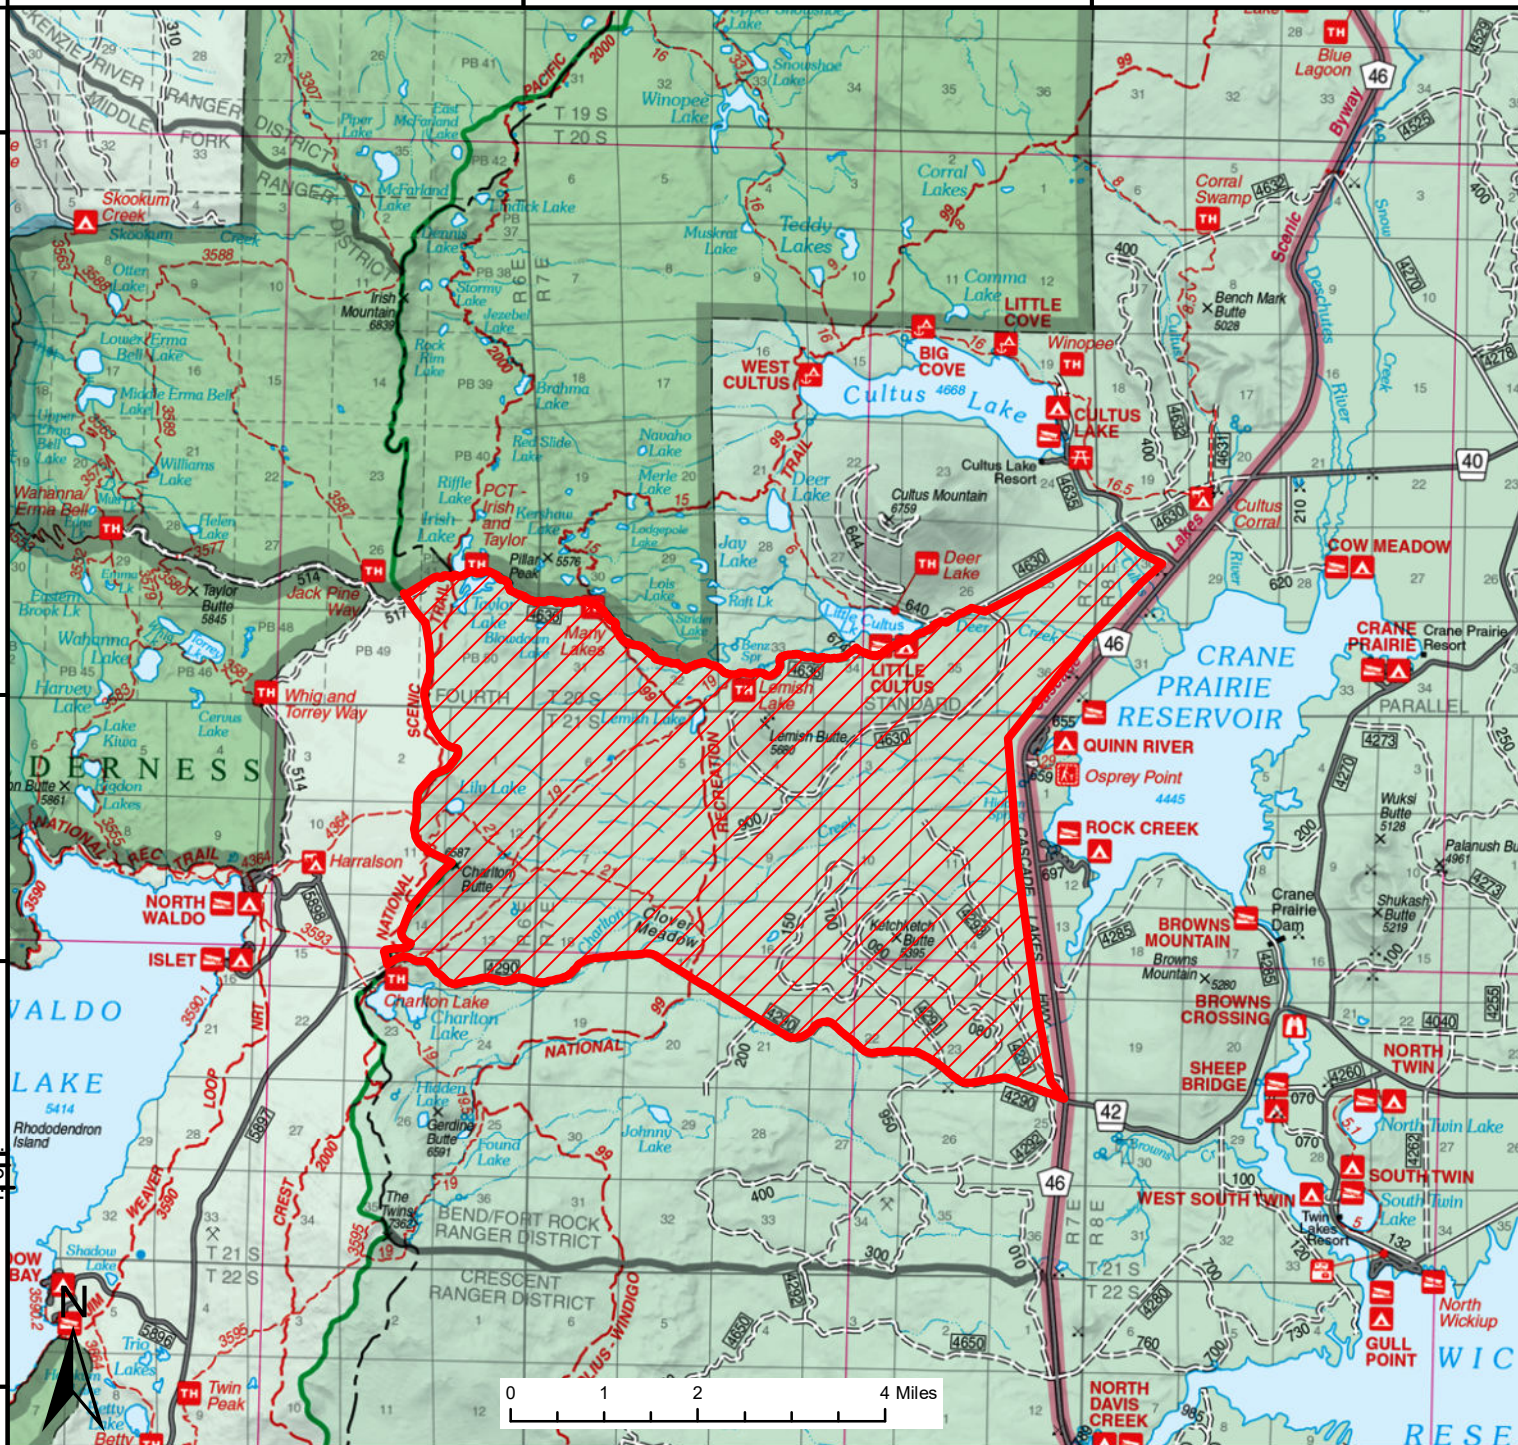

R. 6 E.

R. 7 E.

R. 8 E.

T. 19 S.

T. 20 S.

T. 21 S.

T. 20 S.

T. 21 S.

T. 22 S.

T. 19 S.

T. 20 S.

T. 21 S.

T. 20 S.

T. 21 S.

T. 22 S.

Cedar Creek Fire Closure Exhibit A
Closure Number 06-01-01-23-03
Deschutes National Forest 541-383-5300

Legend

-  Deschutes National Forest Closure
-  National Forest Land
-  Wilderness